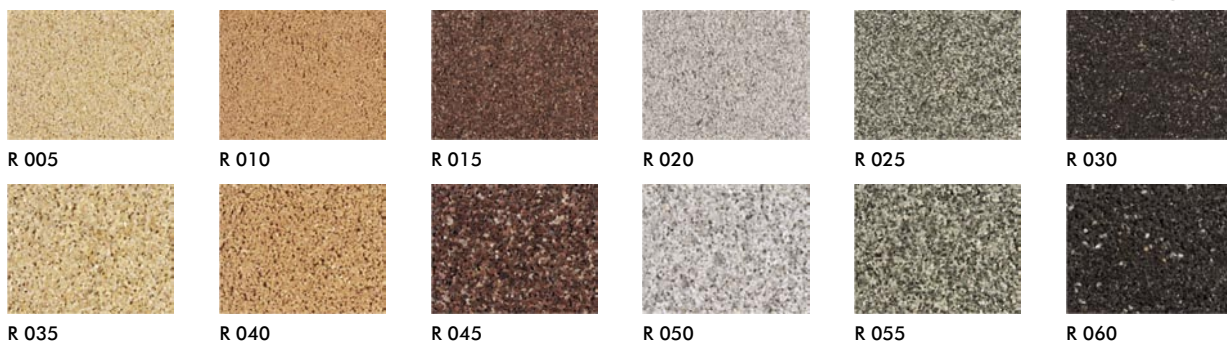

Wzornik kolorów tynków mozaikowych naturalnych i barwionych

RODOS

Tynki mozaikowe naturalne - kruszywo 1,2 i 2,5 mm

FLORES

Tynki mozaikowe naturalne - kruszywo 2,5 mm

HIUMA

Tynki mozaikowe barwione wewnętrzne - kruszywo 1,2 mm

BIOKO

Tynki mozaikowe barwione - kruszywo 2,5 mm