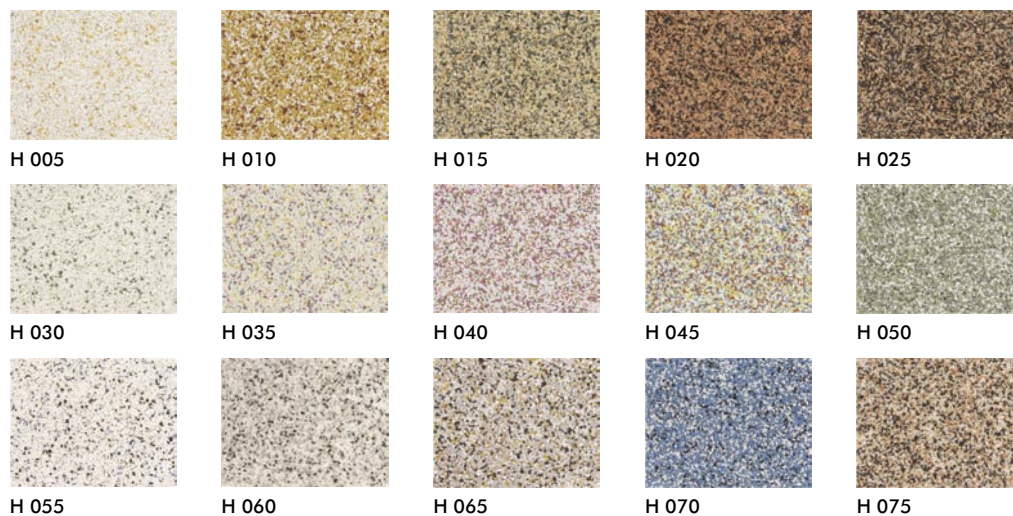

Wzornik kolorów tynków mozaikowych naturalnych i barwionych

RODOS

Tynki mozaikowe naturalne - kruszywo 1,2 i 2,5 mm

FLORES

Tynki mozaikowe naturalne - kruszywo 2,5 mm

HIUMA

Tynki mozaikowe barwione wewnętrzne - kruszywo 1,2 mm

BIOKO

Tynki mozaikowe barwione - kruszywo 2,5 mm