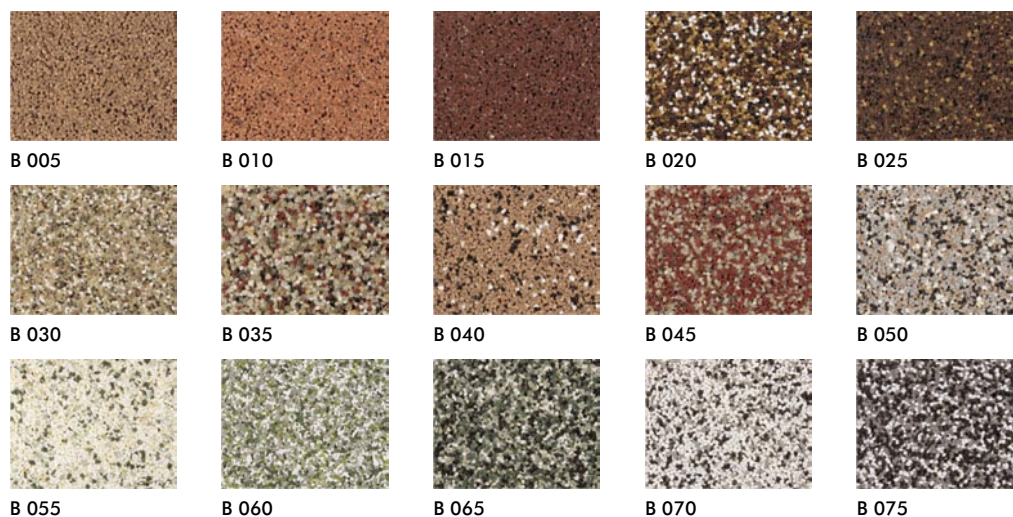

Wzornik kolorów tynków mozaikowych naturalnych i barwionych

RODOS

Tynki mozaikowe naturalne - kruszywo 1,2 i 2,5 mm

FLORES

Tynki mozaikowe naturalne - kruszywo 2,5 mm

HIUMA

Tynki mozaikowe barwione wewnętrzne - kruszywo 1,2 mm

BIOKO

Tynki mozaikowe barwione - kruszywo 2,5 mm