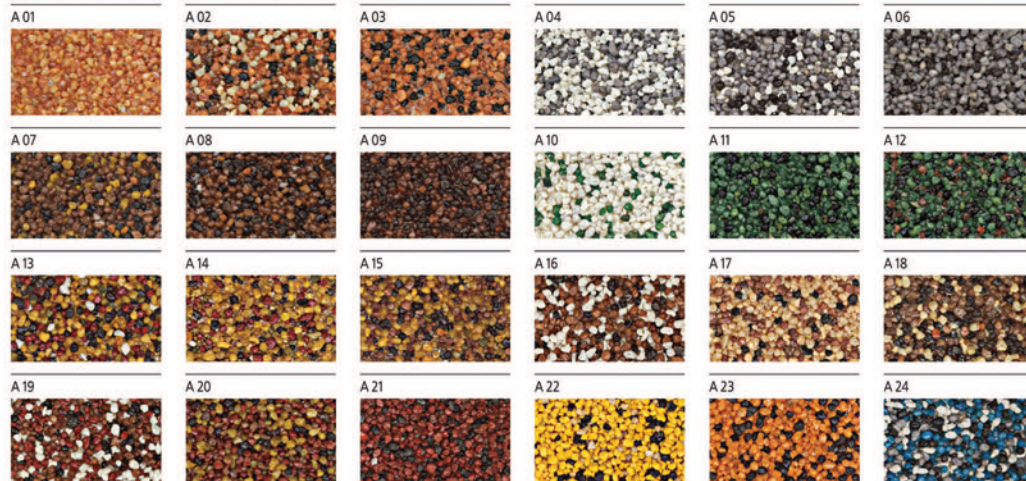

Paleta barw tynków mozaikowych barwionych ALPOL EXPRESS

Tynki mozaikowe barwione – kruszywo 1,6 mm

**EXPRESS**

UWAGA! Dopuszczalne są różnice w kolorach oraz wielkości ziarna w stosunku do oryginału.

Produkt należy wybierać w oparciu o wzornik ALPOL EXPRESS.