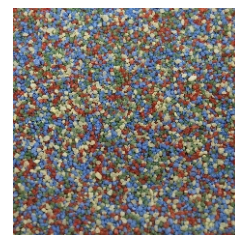

Wzornik kolorowych kwarców (dodatku do tynku mozaikowego MARMERSTUC COLOR STUC)

01

02

03

04

05

06

07

08

09

10

11

12

UWAGA!

Ze względu na technologię druku / ustawienia monitora, prezentowane kolory mogą nieznacznie różnić się od rzeczywistego koloru wyrobu. Ostateczny wybór koloru i struktury powinien być dokonany na podstawie próbnika kolorów i struktur.