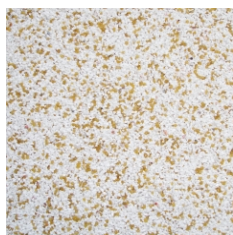

TYNKI MOZAIKOWE MARMERSTUC MINI 0,8 - 1,2 mm

MARMERSTUC (200)

MARMERSTUC (202)

MARMERSTUC (206)

MARMERSTUC (207)

MARMERSTUC (208)

MARMERSTUC (216)

MARMERSTUC (234)

MARMERSTUC (239)

MARMERSTUC (240)

MARMERSTUC (241)

UWAGA!

Ze względu na technologię druku / ustawienia monitora, prezentowane kolory mogą nieznacznie różnić się od rzeczywistego koloru wyrobu. Ostateczny wybór koloru i struktury powinien być dokonany na podstawie próbnika kolorów i struktur.