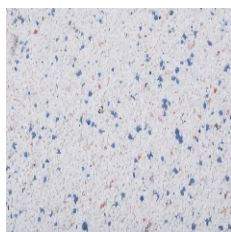

NATUREL

5 X 01

5 X 02

5 X 03

5 X 04

5 X 05

5 X 06

5 X 07

5 X 08

5 X 09

5 X 10

5 X 11

5 X 12

UWAGA!

We wzorniku zastosowano kompozycje przy użyciu 5 woreczków kolorowego kwarcu do jednego opakowania MARMERSTUC COLOR STUC NATUREL.

Ze względu na technologię druku / ustawienia monitora, prezentowane kolory mogą nieznacznie różnić się od rzeczywistego koloru wyrobu. Ostateczny wybór koloru i struktury powinien być dokonany na podstawie próbnika kolorów i struktur.