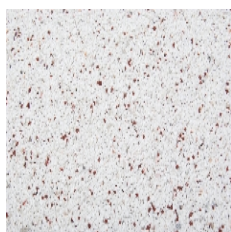

NATUREL

5 X 01

5 X 02

5 X 03

5 X 04

5 X 05

5 X 06

5 X 07

5 X 08

5 X 09

5 X 10

5 X 11

5 X 12

UWAGA!

We wzorniku zastosowano kompozycje przy użyciu 5 woreczków kolorowego kwarcu do jednego opakowania MARMERSTUC COLOR STUC NATUREL.

Ze względu na technologię druku / ustawienia monitora, prezentowane kolory mogą nieznacznie różnić się od rzeczywistego koloru wyrobu. Ostateczny wybór koloru i struktury powinien być dokonany na podstawie próbnika kolorów i struktur.