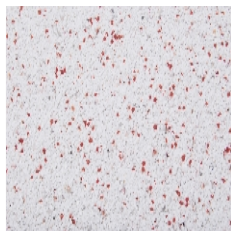

NATUREL

5 X 01

5 X 02

5 X 03

5 X 04

5 X 05

5 X 06

5 X 07

5 X 08

5 X 09

5 X 10

5 X 11

5 X 12

UWAGA!

We wzorniku zastosowano kompozycje przy użyciu 5 woreczków kolorowego kwarcu do jednego opakowania MARMERSTUC COLOR STUC NATUREL.

Ze względu na technologię druku / ustawienia monitora, prezentowane kolory mogą nieznacznie różnić się od rzeczywistego koloru wyrobu. Ostateczny wybór koloru i struktury powinien być dokonany na podstawie próbnika kolorów i struktur.